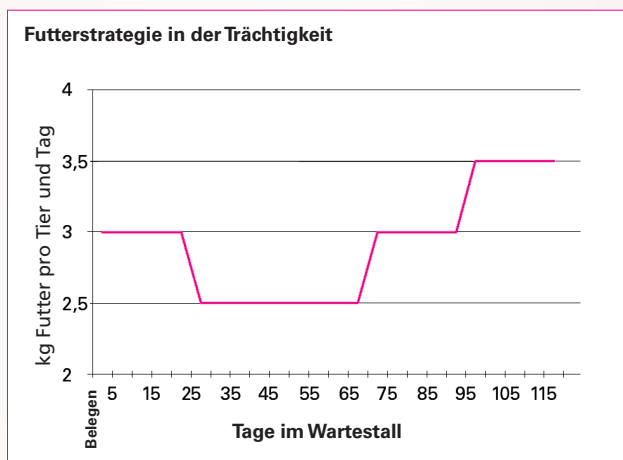

★ *Fisopan® ProfiGest*

für die leistungsstarke tragende Sau

Eigenschaften:

- gesunde, ruhige und langlebige Sauen
- viele, vitale Ferkel mit hohen Geburtsgewichten

Struktur: Granulat

Vorteile:

- höchste Sicherheit durch Kombination hochwertiger Komponenten
- ruhige Sauen und weiche Kotkonsistenz durch gesunde und quellfähige Rohfaser
- gute Futterraufnahme durch konstante Zusammensetzung hochwertiger Rohstoffe
- sehr gute Versorgung der Föten durch optimales Verhältnis der Omega-3 zu Omega-6-Fettsäuren (extrudierte Leinsaat)
- stabile Fundamente durch hochverfügbare Mineralisierung
- hoher Anteil von hofeigenem Getreide durch niedrige Einsatzrate (25%)
- vitale und leistungsbereite Tiere durch komfortable Wirkstoffausstattung